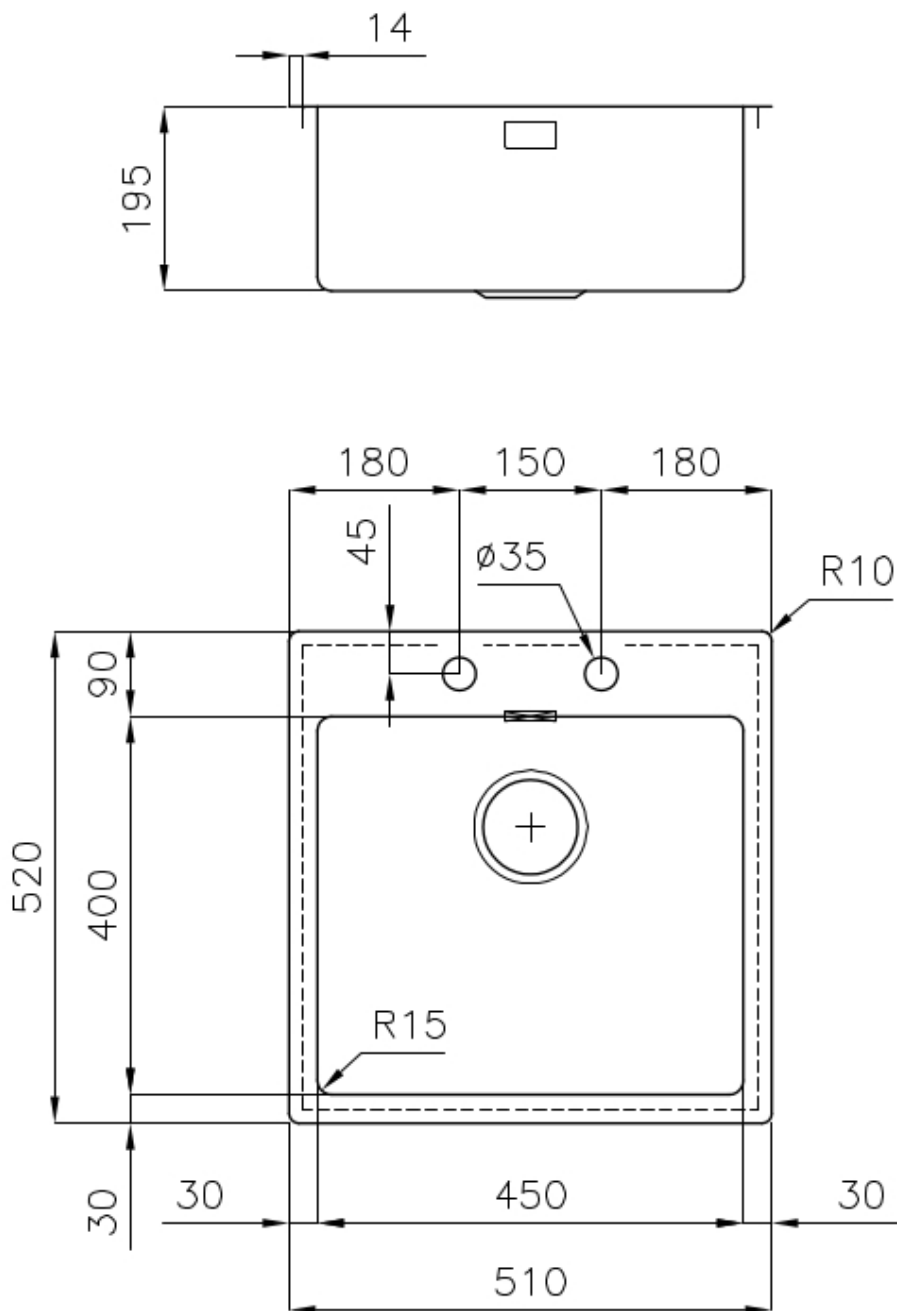

DETTAGLI

Bordo Installazione Sopratop | Filotop

Finitura Spazzolato Foster

Materiale Acciaio inox AISI 304

Texture Spazzolato

Base 60 cm

Dimensioni 510x520 mm

Dotazioni standard Ganci di fissaggio, guarnizione, piletta, troppo-pieno e sifone, Imballo in scatola

Fori Mixer 2 fori di serie

Foro incasso Vedi scheda tecnica

Gocciolatoio No

Larghezza 51 cm

Misura vasca 450x400mm

Numero vasche 1 vasca

Piletta Piletta con comando automatico PM

DATI TECNICI