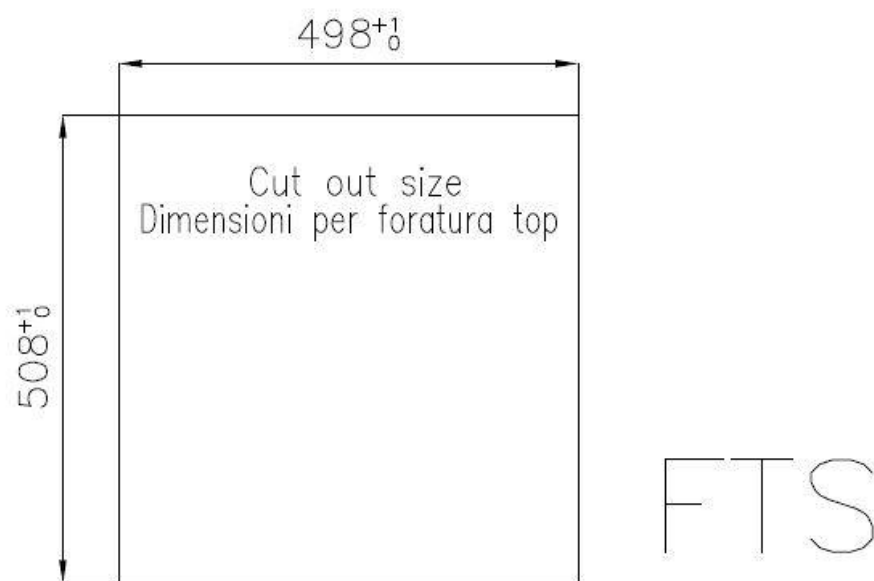

Lavello serie KE cod. 2264/050

FT

FTS

GALLERIA FOTOGRAFICA