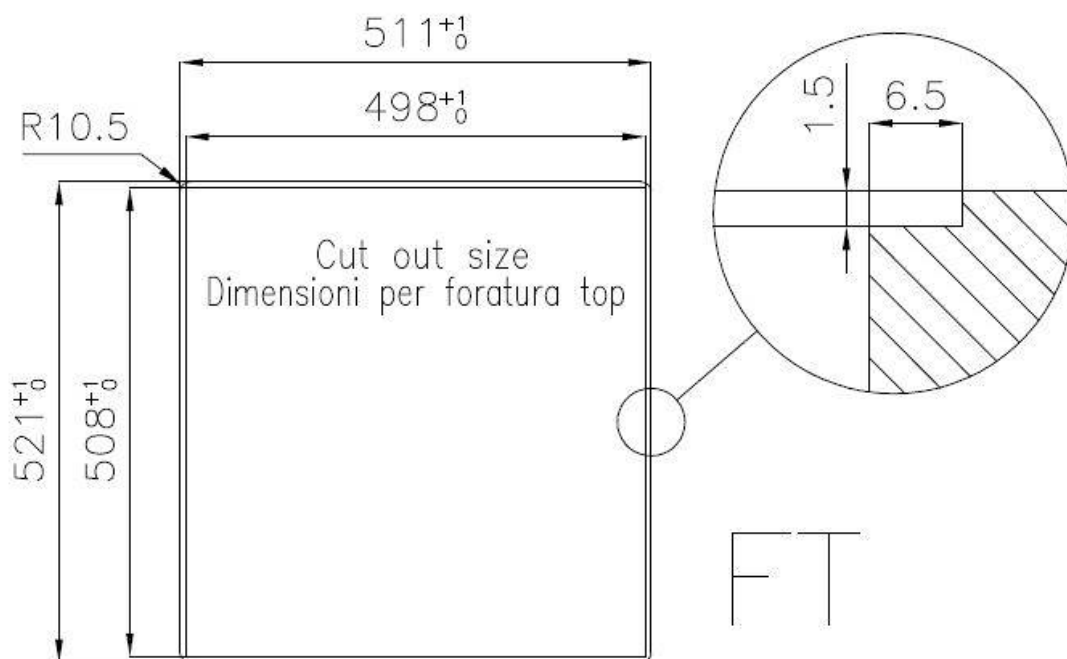

Lavello serie KE cod. 2264/050

FT